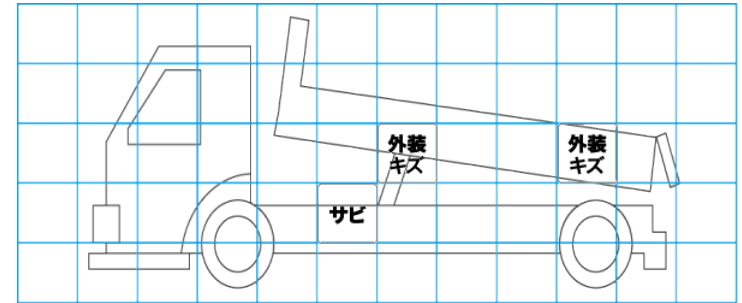

車両情報				
車名	初年度登録	型式	形状	車台番号
三菱ふそう	平成27年12月	TKG-FK71F	土砂禁ダンプ	FK71F-586330
走行	馬力	シフト	ブレーキ	ボディ内寸
5,107km	220PS/162KW	M/T 6速	エア	長: 3,370 mm 幅: 2,050 mm 高: 1,230 mm 門高: mm

◎: 良好 ○: 通常走行問題なし △: 要修理 /: 装備無し ※あくまでも当社判断基準によるものです

エンジン			電装関係			キャビン		
点検項目	結果	状態	点検項目	結果	状態	点検項目	結果	状態
異音	◎		エアコン	◎		シート	◎	
オイル混入	◎		スターター	◎		ヘッドライト	◎	
オイル漏れ	◎		オルタネーター	◎		ウィンカー	◎	
水混入	◎		P/W (運転席)	◎		ワイパー	◎	
水漏れ	◎		P/W (助手席)	◎		ミラー	◎	
燃料漏れ	◎		坂道発進装置	◎				
排気	◎		異常ランプ	◎		走行関係		
マフラー	◎		オーディオ	◎		点検項目	結果	状態
ターボ	◎		バックカメラ	/		リーフサス	◎	
冷却水吹返	◎		電格ミラー	◎		エアサス	/	
			ETC	/		パワステ	◎	
ミッション			タコグラフ	/		ハンドル	◎	
点検項目	結果	状態				燃料タンク	◎	スチール 100L
ギア鳴き	◎		上物仕様			デフ		
ギア抜け	◎		点検項目	結果	状態	点検項目	結果	状態
クラッチ	◎		床材質	/	ステンレス	異音	◎	
異音	◎					オイル漏れ	◎	
オイル漏れ	◎					デフロック	/	
リターダ	/							

特記事項 エンジンキー1本、リモコンキー1本
記録簿 有 (H29/11~R5/12)

タイヤ残量				タイヤサイズ			
単位: mm							
7	7			225/90R17.5	225/90R17.5		
-	-			-	-		
7	7	7	8	225/90R17.5	225/90R17.5	225/90R17.5	225/90R17.5
-	-	-	-	-	-	-	-
スペア		9	-	スペア		225/90R17.5	-
素材: スチール				備考:			

上物仕様			
上物名	メーカー	型式「製造番号」	年式
土砂禁ダンプ	新明和工業	DR4-17SY 「S60496446」	平成27年4月
【備考】 リヤ観音ドア、3分割煽り、前壁左右梯子、スコップ掛け			
【備考】			
【備考】			

外装状態			
キャブコーション	フレーム番号	フレームのさび	飛石
有	確認済	小	無

【外装】				【ボデー内】			
外装キズ	外装へこみ	うき	曲がり	サビ	補修跡	割れ	庫内キズ
							庫内へこみ
							庫内穴あき
							床汚れ